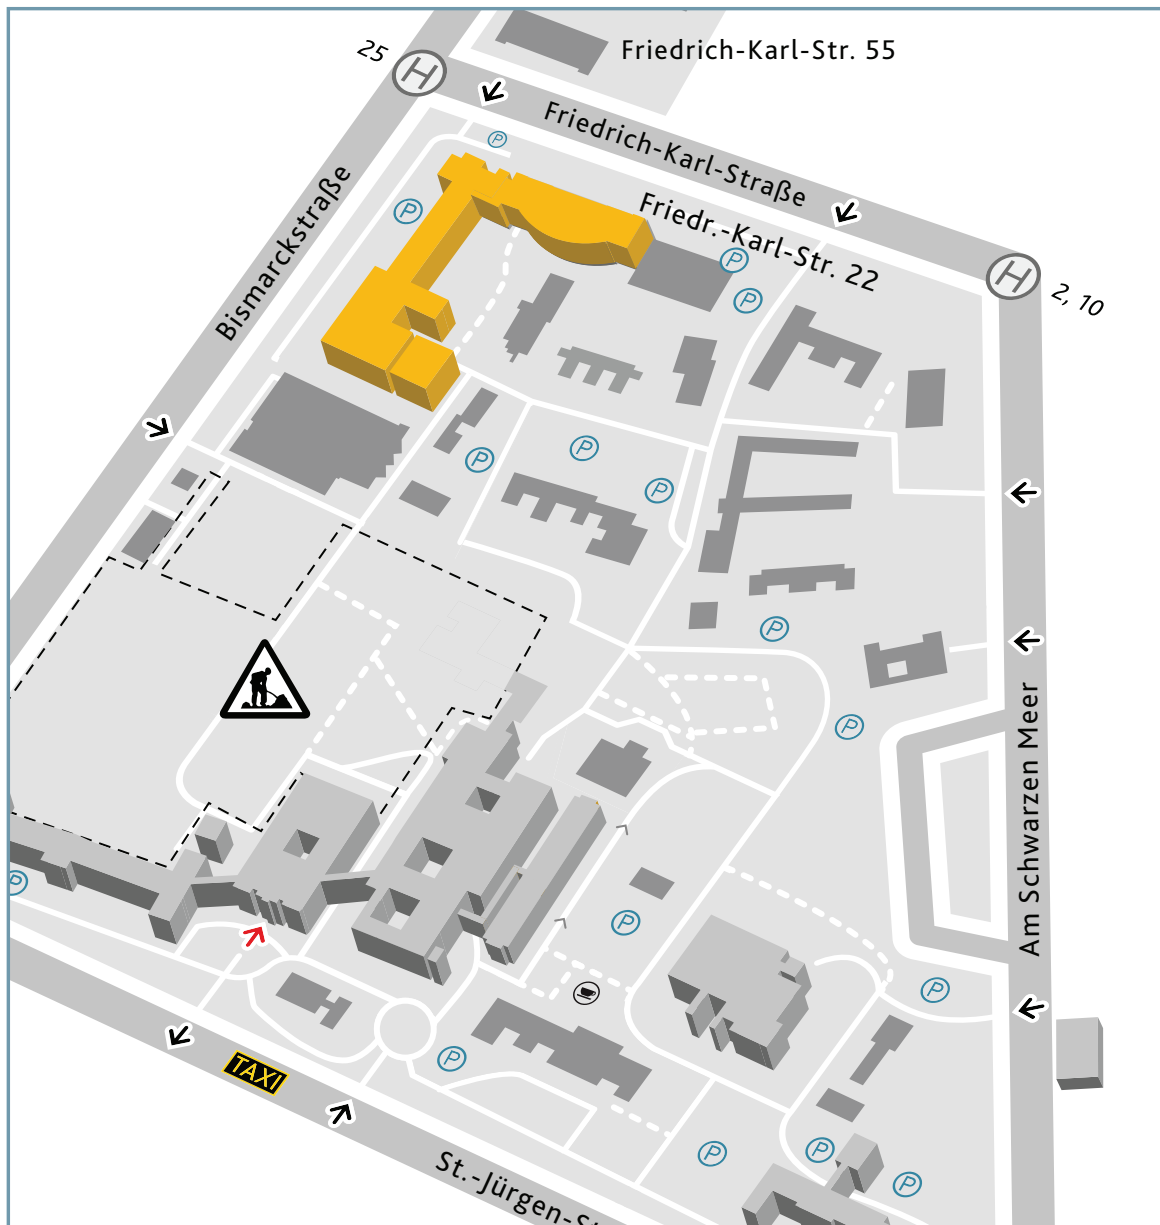

So finden Sie zu uns

MIT DEM AUTO

Friedrich-Karl-Straße – Ecke Bismarckstraße
28205 Bremen

MIT DEM BUS

ab Hauptbahnhof Linie 25 Richtung Osterholz,
Haltestelle Friedrich-Karl-Straße